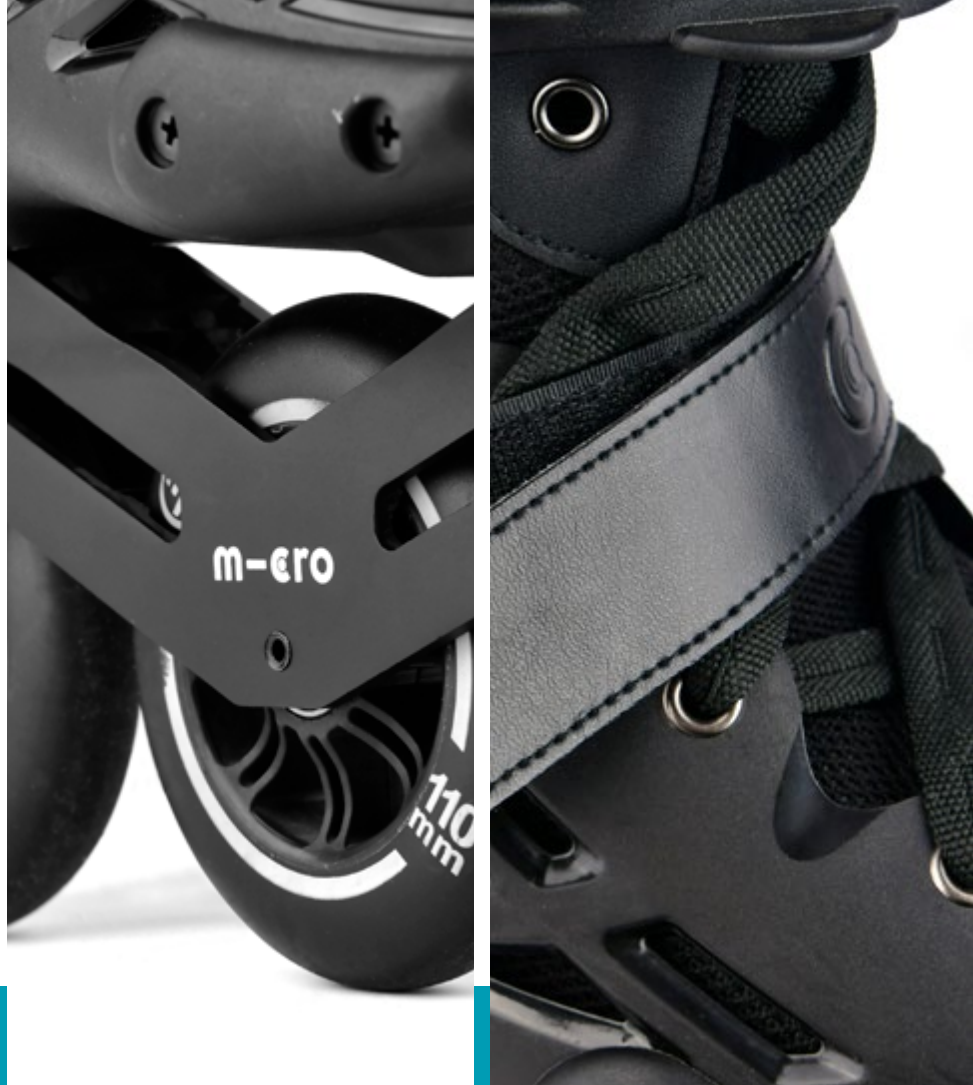

Im herausnehm- und waschbaren Innenschuh befindet sich zudem ein stoßdämpfendes Polster.

Ein großer seitlicher Protektor schützt deinen Schuh vor Kratzern.

Der CNC-gefräste Alurahmen und die Super-High-Rebound-Rollen garantieren ein sanftes Rollen und senken gleichzeitig durch ihr niedriges Profildesign den Schwerpunkt, um schneller und mit einer höheren Manövrierfähigkeit skaten zu können.

Der MT Plus wird mit einer Bremse geliefert.

URBAN **MT PLUS**

Details.

ROLLEN

- BIS GR. 38 4 x 76 mm PU 85A, ABEC 5
- AB GR. 39 4 x 80 mm PU 85A, ABEC 5

GEWICHTE

BELASTUNG max. 150 kg

AUSFÜHRUNG Hardboot

UVP.

179,90 Euro

Cruisen auf eine neue Art.

Dieser Skate ist vollständig an den spezifischen Geschmack jedes Benutzers anpassbar. Es ist eine hochbeständige Polypropylen-Schale, welche die perfekte Passform bietet. Die abnehmbare und verstellbare Manschette aus hochbeständigem Polypropylen ermöglicht es Ihnen, sie auf die richtige Menge an Vorwärtsflex einzustellen. Mit vielen seitlichen und unteren Belüftungslöchern ermöglicht dieser Skate einen großen Luftstrom, der Ihren Fuß beim Skaten trocken hält. Dickes herausnehm- und waschbares Innenfutter aus Memory-Baumwolle, gute Elastizität mit weicher Polsterung und ein stoßdämpfendes Pad machen die Fahrt geschmeidig.