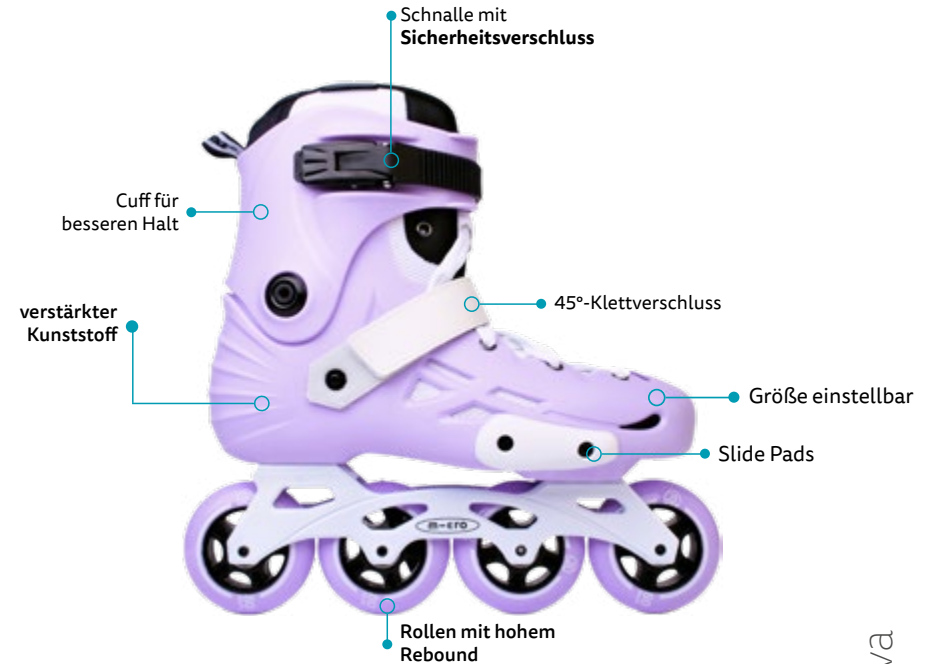

lava

Details.

ROLLEN

- BIS GR. 38   4 x 76 mm PU 85A, ABEC 5
- AB GR. 39   4 x 80 mm PU 85A, ABEC 5

GEWICHTE

BELASTUNG   max. 150 kg

AUSFÜHRUNG   Hardboot

Farben. Größen.

34 - 36
MIS0105

37 - 38
MIS0106

39 - 40
MIS0107

41 - 42
MIS0108

34 - 36
MIS0109

37 - 38
MIS0110

39 - 40
MIS0111

41 - 42
MIS0112

43
MIS0113

44 - 45
MIS0114

UVP.

169,90 Euro / 179,90 Euro
(lava) (flash)